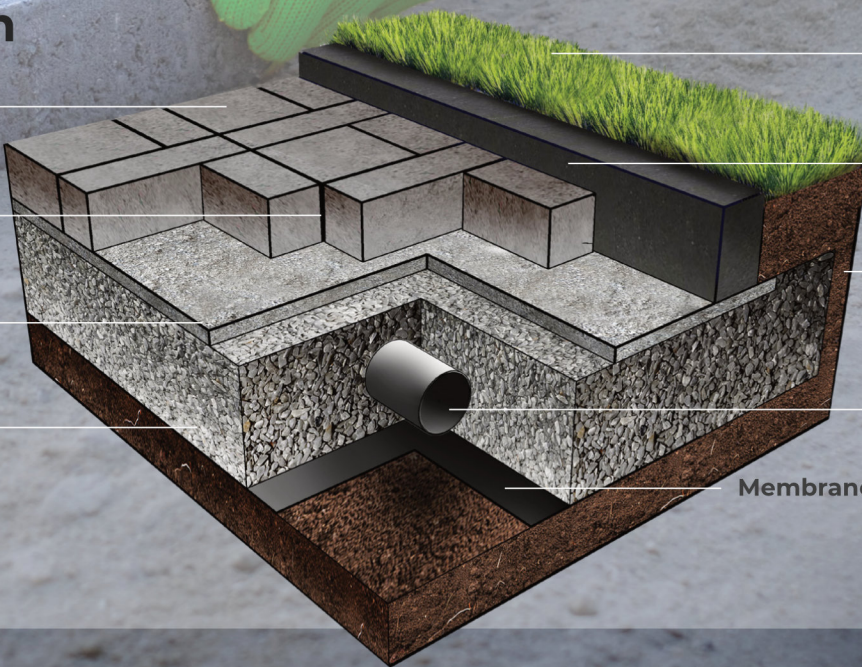

Facile à nettoyer (entretien minimal)

Les pavés contiennent 25 bouteilles et 533 sacs de plastique par pied carré

Deux couleurs riches

Granite

Charcoal

Les pavés plasti-verre et les dalles 100% écologiques de PAVERRECO. Tous nos produits sont faciles à installer et sont munis d'espaceurs intégrés pour rendre la tâche rapide et précise.

100%

Schéma d'installation

Pavé plasti-verre

Sable polymère

Lit de pose

1 po à 2 po / 25mm à 50mm

Fondation granulaire

8 po / 200mm

Gazon

Bordure

Terre

Irrigation

Membrane Géotextile

PAVERRECO

SAUVONS LA PLANÈTE UNE BRIQUE À LA FOIS

Bureau : 1250, avenue de la Station,
Shawinigan, Québec, G9N 8K9